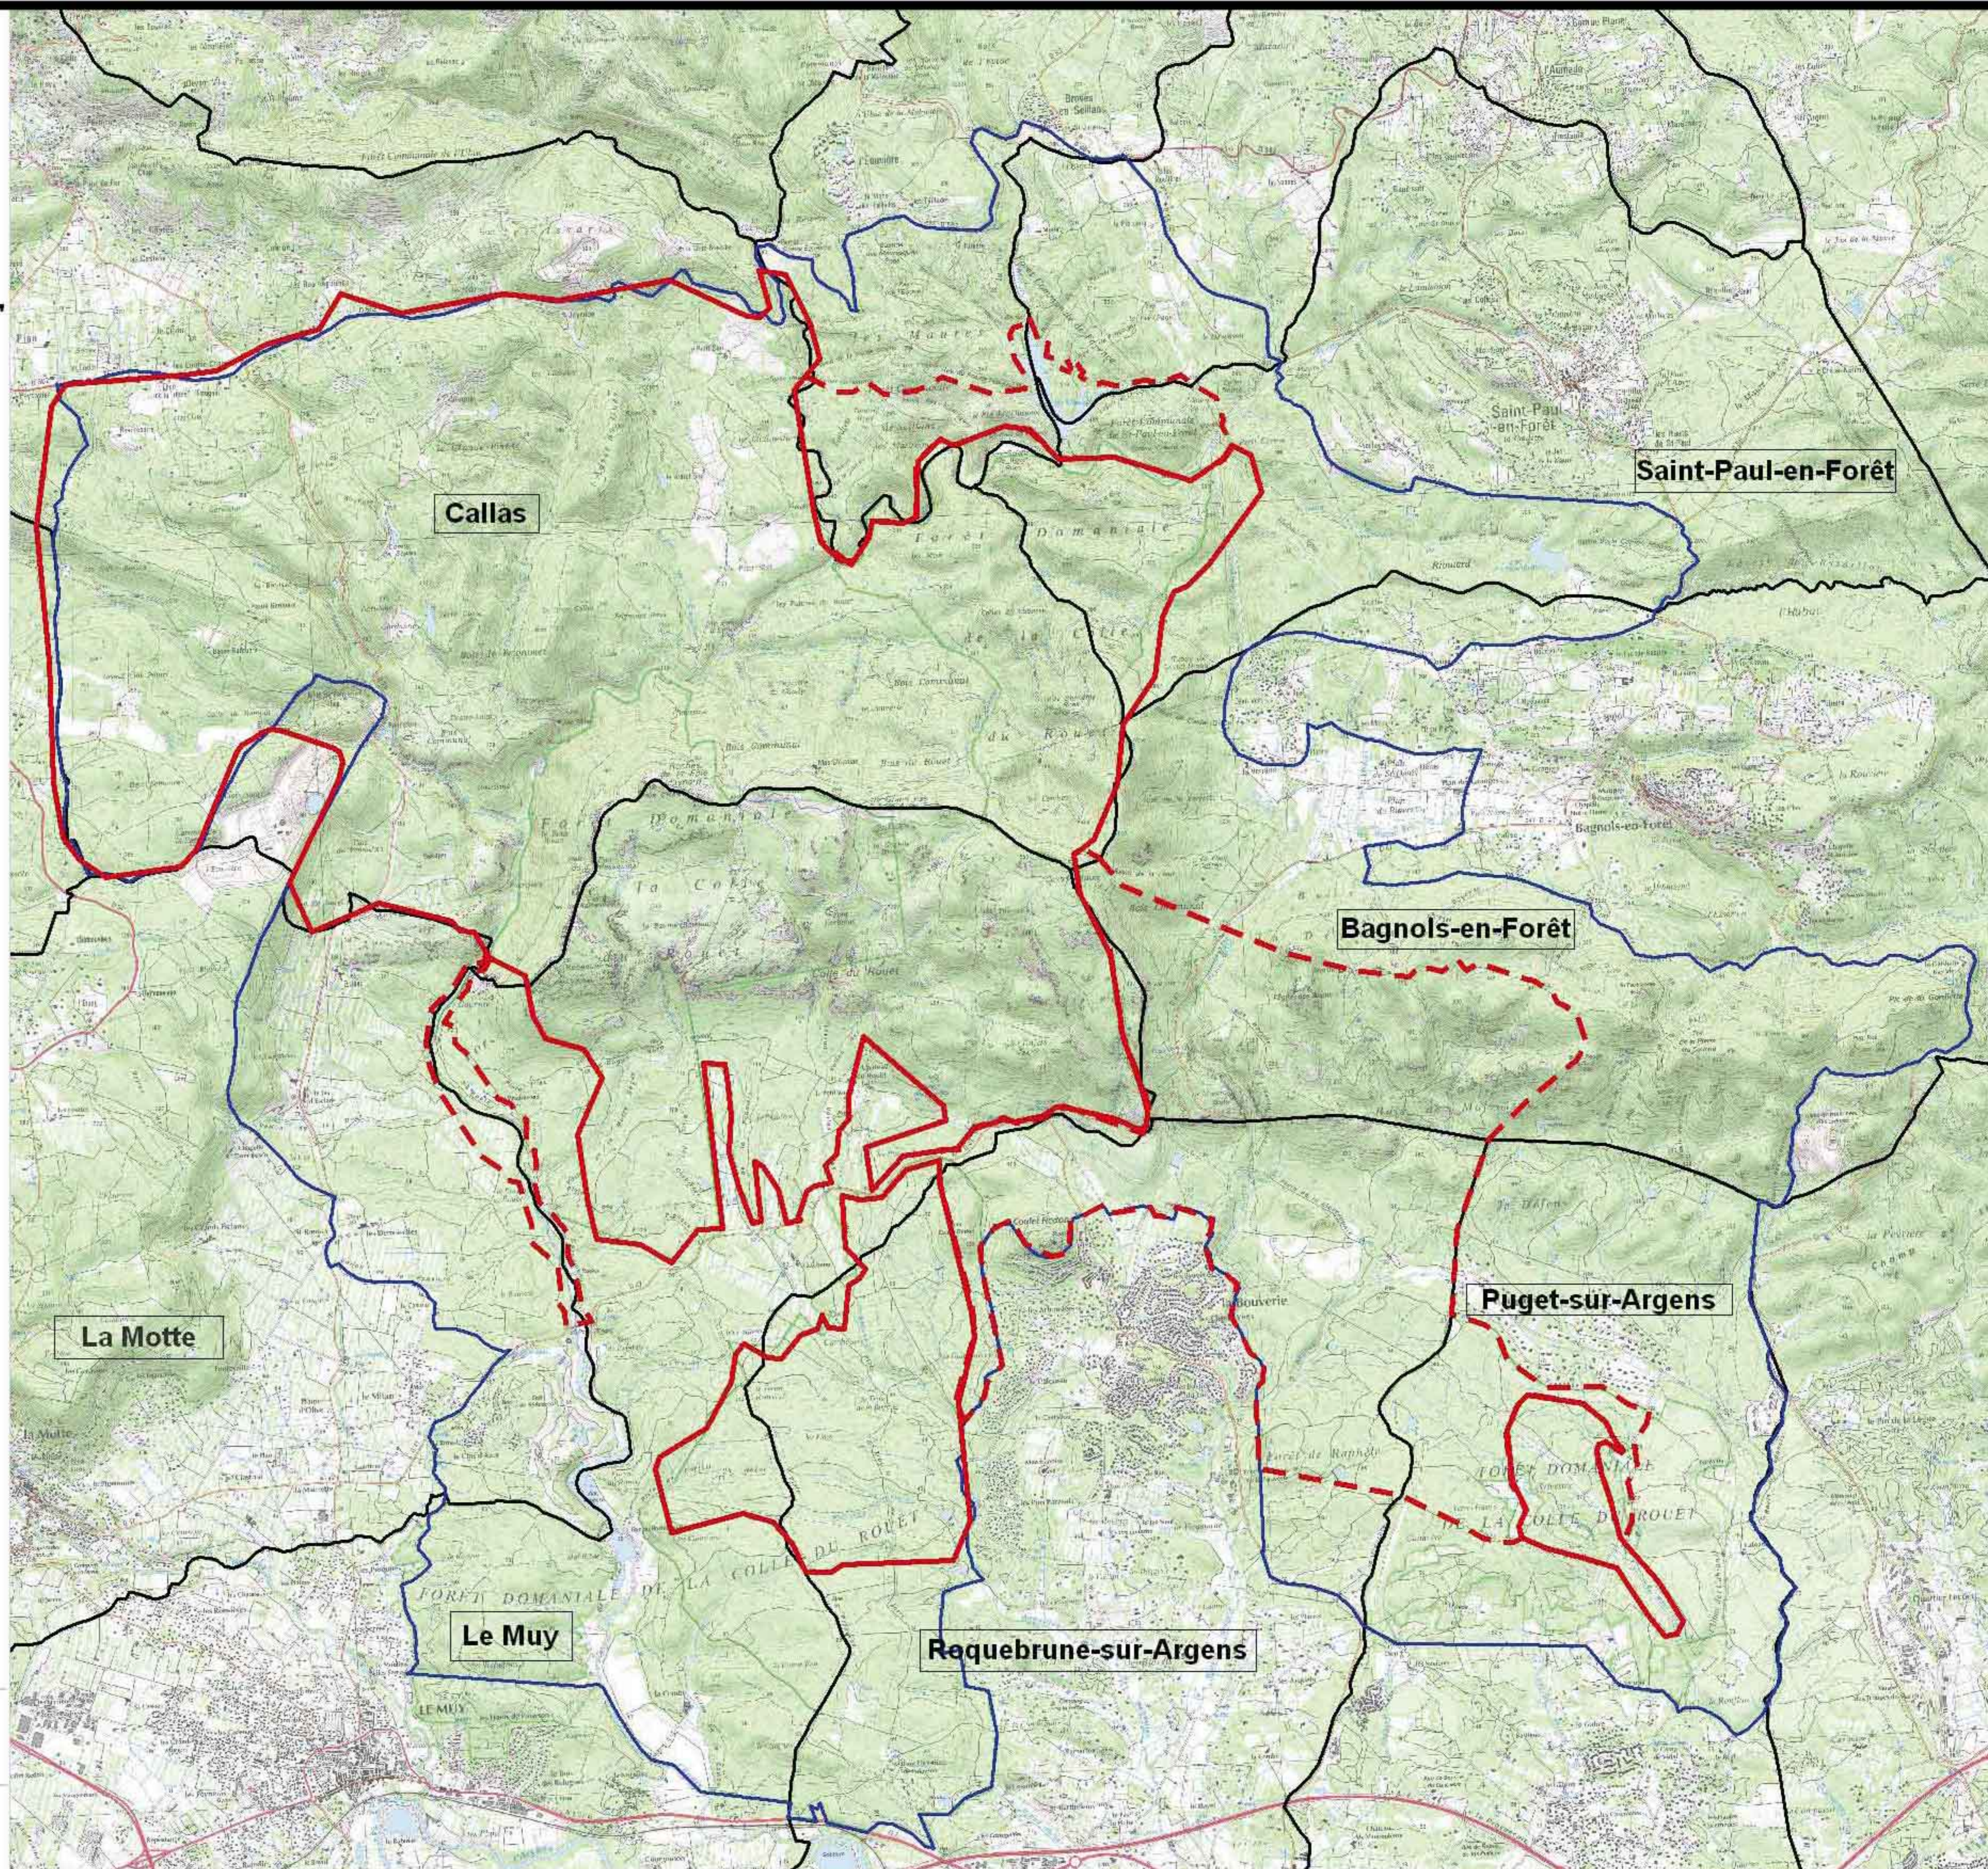

# DOCUMENT D'OBJECTIFS NATURA 2000 DES SITES

## FR9301625 "FORET DE PALAYSON, BOIS DU ROUET" ET FR9312014 "LA COLLE DU ROUET"

### Carte N° 1 : Localisation du site

Localisation des sites dans le département du  
Var

- Site Natura 2000 FR9301625 - Forêt de Palayson, Bois du Rouet (Site d'Importance Communautaire (SIC))
- Extension de la zone d'étude du SIC
- Site Natura 2000 FR9312014 - La Colle du Rouet (Zone de Protection Spéciale (ZPS))

0 2 km  
Ech : 1/50 000